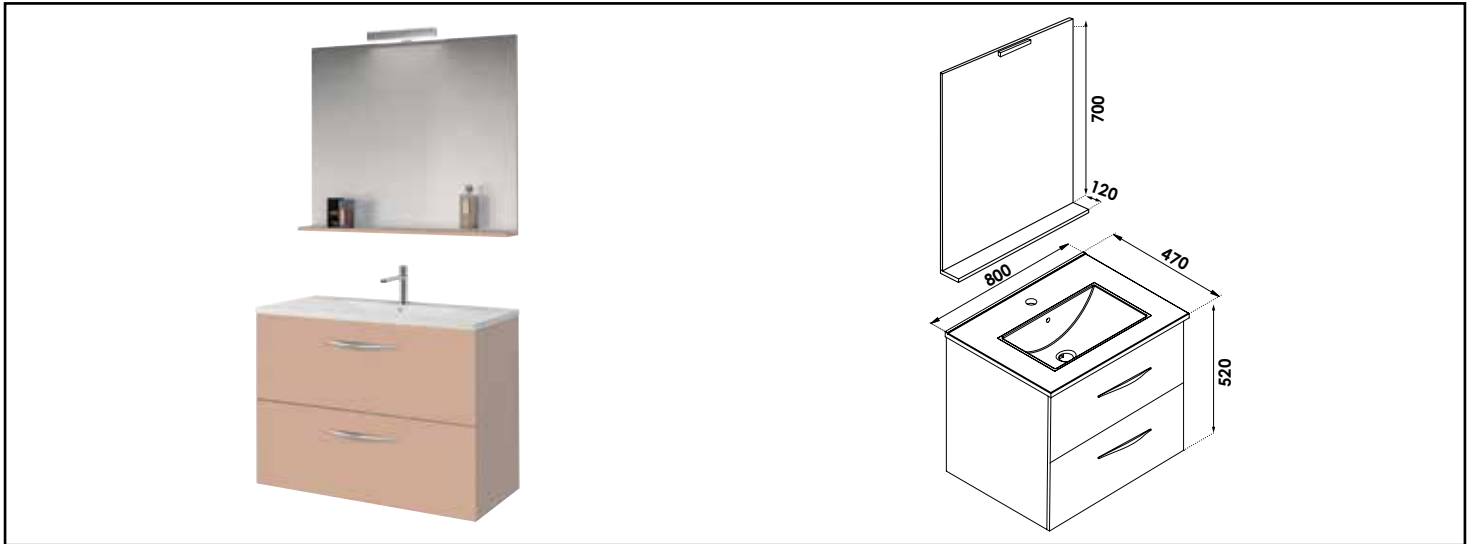

## MEUBLE COMPLET DUBAÏ AVEC MIROIR SUSPENDUS - LARG. 70 CM - COLORIS ROSE POUDRÉ

### CARACTÉRISTIQUES

Meuble à suspendre finition rose poudré, avec plan céramique blanche simple vasque intégrée avec trop plein  
 Dimensions : Longueur : 70cm x Profondeur : 47cm x Hauteur : 52cm  
 Corps de meuble avec vide sanitaire  
 Plan céramique blanc extra-plat, épaisseur : 18mm  
 Dimension de la cuve : 450x255x120mm  
 Structure du caisson (façade et corps) en panneaux de mélaminé revêtu rose poudré, épaisseur : 16mm  
 2 tiroirs à ouverture totale et fermeture amortie  
 Poignées en aluminium chromé  
 1 miroir-tablette à suspendre avec applique LED classe 2 IP44 : hauteur 70 cm  
 2 points de fixation murale avec visserie (meuble et miroir).  
 Accessoires en options : pieds réglables en hauteur : de 29 à 31cm, réf 950509P.  
 Livré pré-monté, sans robinetterie, sans vidage  
 Fabrication européenne  
 Norme PEFC  
 Ecotaxe en sus  
 Garantie 2 ans